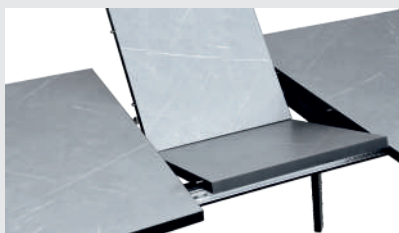

МЕХАНИЗМ
РАЗДВИЖНЫХ
СТОЛОВ