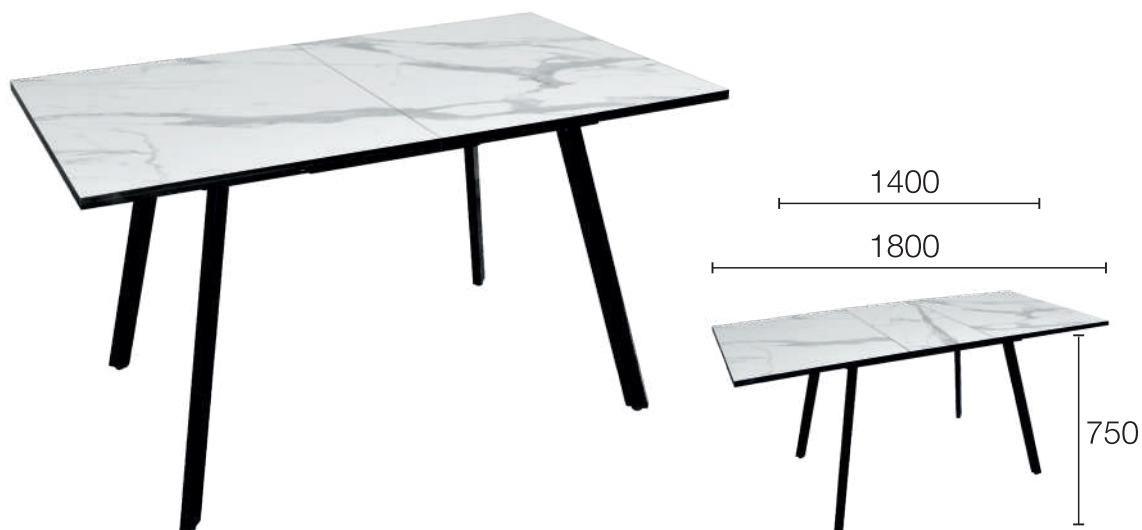

## ПРЯМОУГОЛЬНЫЙ РАЗДВИЖНОЙ СТОЛ - артикул KSt-01T -

Столешница	МДФ	Размер стола	1400(1800)x800x22/750
Покрытие	CPL пластик	Размер упаковки	1460x850x130 мм
Кромка	ПВХ	Вес	34,45 кг
Ножки	металл, черные	Комплектация	1 упаковка

МЕХАНИЗМ  
РАЗДВИЖНЫХ  
СТОЛОВ

## КРУГЛЫЙ РАЗДВИЖНОЙ СТОЛ - артикул KR-01T -

Столешница	МДФ	Размер стола	1000(1300)x800x22/750
Покрытие	CPL пластик	Размер упаковки	1060x1060x130 мм
Кромка	ПВХ	Вес	35 кг
Ножки	металл, черные	Комплектация	1 упаковка

## ПРЯМОУГОЛЬНЫЙ РАЗДВИЖНОЙ СТОЛ - артикул KSt-02M -

Столешница	МДФ	Размер стола	1400(1800)x800x22/750
Покрытие	CPL пластик	Размер упаковки	1460x850x130 мм
Кромка	ПВХ	Вес	34,45 кг
Ножки	металл, черные	Комплектация	1 упаковка