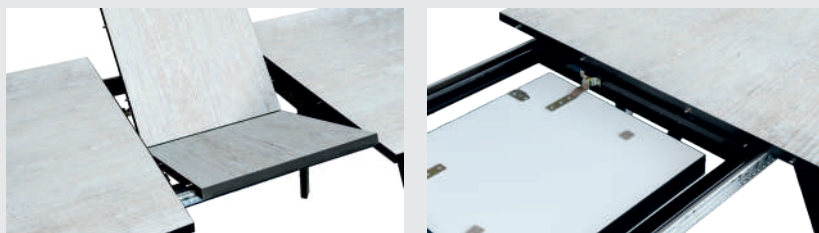

МЕХАНИЗМ РАЗДВИЖНЫХ СТОЛОВ