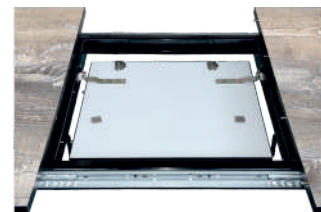

ПРЯМОУГОЛЬНЫЙ РАЗДВИЖНОЙ СТОЛ ЛДСП - артикул ЛОФТ -

Столешница ЛДСП
Покрытие ЛДСП
Кромка ПВХ

Размер стола 1400(1800)x800x32/750
Ножки модель №23
цвет: черный