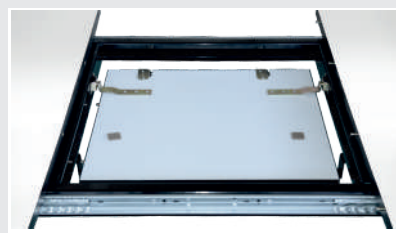

МЕХАНИЗМ
РАЗДВИЖНЫХ
СТОЛОВ