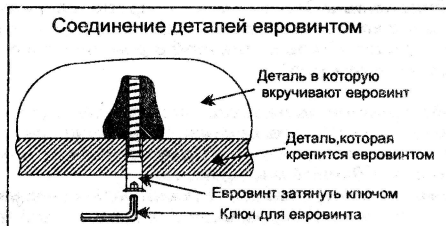

Заглушка для евровинта

Петля наружная

Крючок

Стяжка угловая

Полкодержатель

Эксцентриковая стяжка с заглушкой

Комплектация на Прихожая Имидж

№	Наименование	Размер		Кол-во
		Длина	Ширина	
1	Стенка задняя ДВП	455	1290	1
2	Стенка задняя ДВП	995	253	2
3	Стенка задняя ДВП	995	250	1
4	Дверь	446	1010	1
5	Низ	1000	400	1
6	Полка	1000	420	1
7	Полка верхняя	1000	270	1
8	Бок левый	1521	270	1
9	Стойка	1274	270	1
10	Планка	1274	140	3
11	Бок правый	484	400	1
12	Стойка	484	400	1
13	Бок левый	484	400	1
14	Стойка	230	200	2
15	Полка	984	270	1
16	Полка	416	270	2
17	Полка	534	400	1
18	Полка съемная	416	250	2
19	Дверь	446	496	1
20	Полка съемная	534	380	1