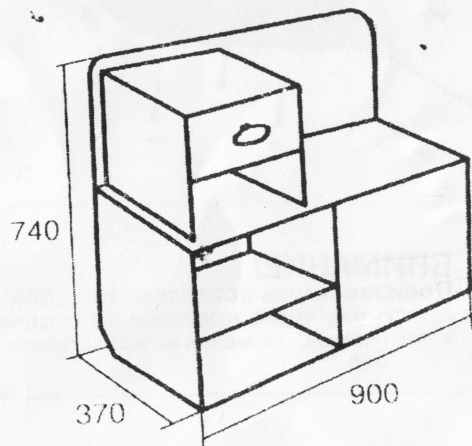

СПЕЦИФИКАЦИЯ

Наименование	Ед. измерения	Количество
ДСП / ламинат	М²	2,24
Фанера 10-12	М²	0,31
Евровинт	Шт.	34
Заглушка	Шт.	18
Стяжка футорка	Комп.	4
Петля накладная	Шт.	2
Гвоздь Г 20	Шт.	50
Ручка (кнопка)	Шт.	2
Направляющие L-300	Комп.	1
Барный кронштейн	Шт.	1
Саморез 3,5x16	Шт.	22
Саморез 3x25	Шт.	20
Подпятник	Шт.	4
Евроключ	Шт.	1
Инструкция	Шт.	1

габаритные размеры

Заглушки
Евровинтов

Евровинты

Саморезы

Гвозди

Шарнирные
петли

Ручки

Направляющие

Подпятники

Кронштейн

ИНСТРУКЦИЯ

ПО СБОРКЕ МЕБЕЛИ