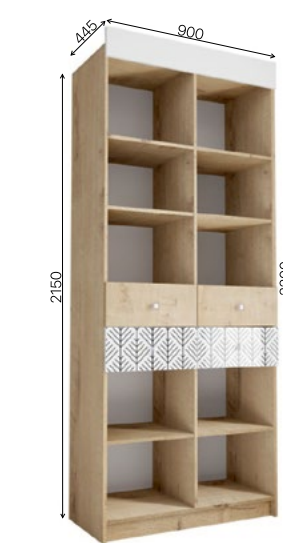

Модуль «Сканди» **СД 900.1/2**