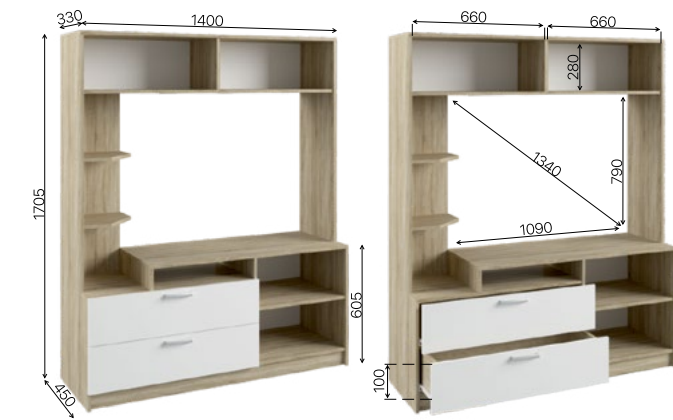

Модуль «Софи» **СЦС 1400.2**