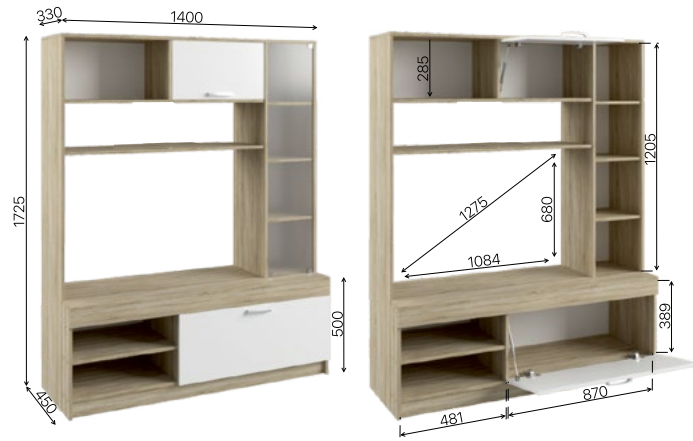

Модуль «Софи» **СЦС 1400.1**