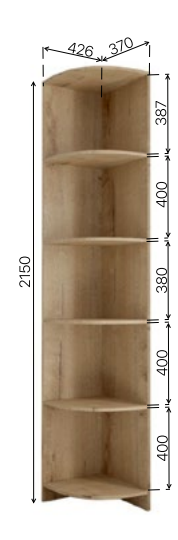

Рекомендуемые размеры матрасов для модулей ДКД 2000.1 – 900x2000 мм., КРД 900.1 – 900x2000 мм.

Модуль «Сканди» **ДКД 2000.1**

Модуль «Сканди» **КРД 900.1**

Модуль «Сканди» **ШД 900.1**

Модуль «Сканди» **ШДУ 765.1**