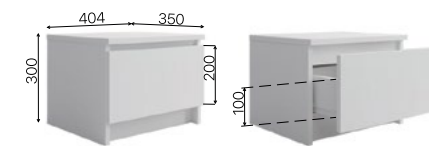

Тумба прикроватная «Мори» **ТГМ 400.1**