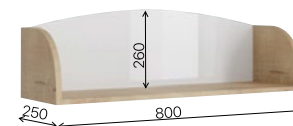

Модуль «Сканди» **ПЛД 800.1**