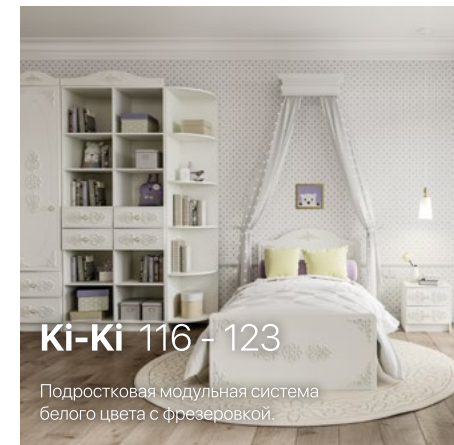

Кі-Кі 116 - 123

Подростковая модульная система белого цвета с фрезеровкой.