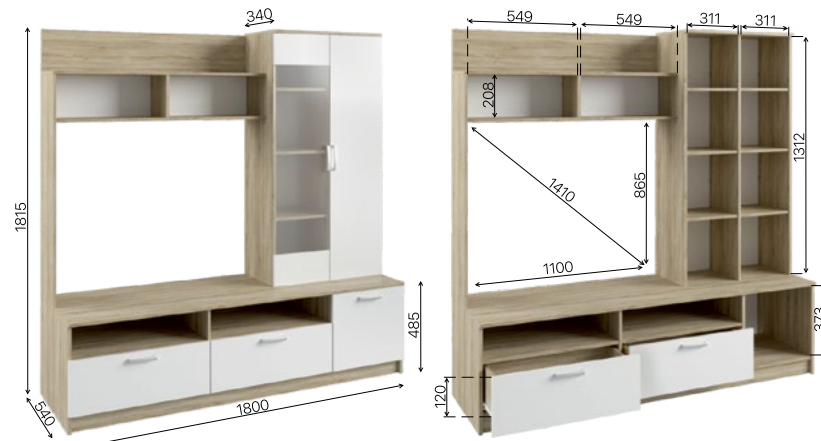

Модуль «Софи» **СЦС 1800.1**