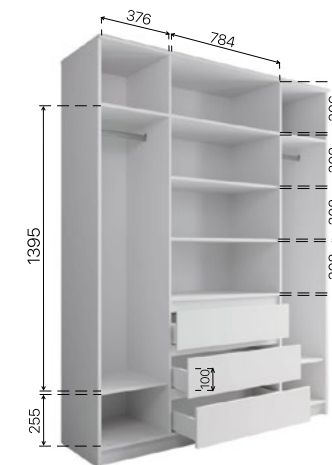

Модуль «Мори» **МШ 900.1**

Модуль «Мори» **МК 1200.6**

Кровать «Мори» **KPM 1200.1**

Модуль «Мори» **МШ 400.1**

Модуль «Мори» **МШ 800.1**

Модуль «Мори» **МШ 960.1**

Модуль «Мори» **МК 1600.1**

Кровать «Мори» **KPM 900.1**

Шкаф «Мори» **МШ 1600.1**

Шкаф «Мори» **МШ 1200.1**

Роликовые направляющие
в выдвижных ящиках

МОРИ

КУХНЯ

На изображении: кухонный гарнитур «Мори» 2,0 м

Столешница: Дуб вотан 26 мм

Корпус: ЛДСП Белый гладкий
Фасады: ЛДСП Белый гладкий