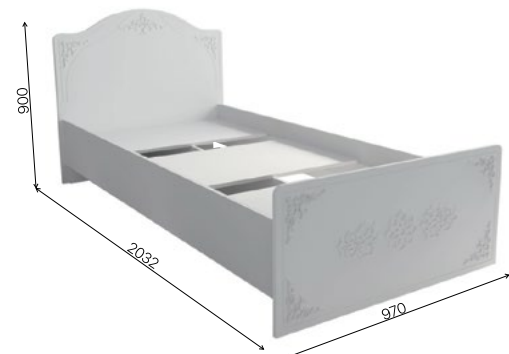

Модуль «Ки-Ки» **КРД 900.1**