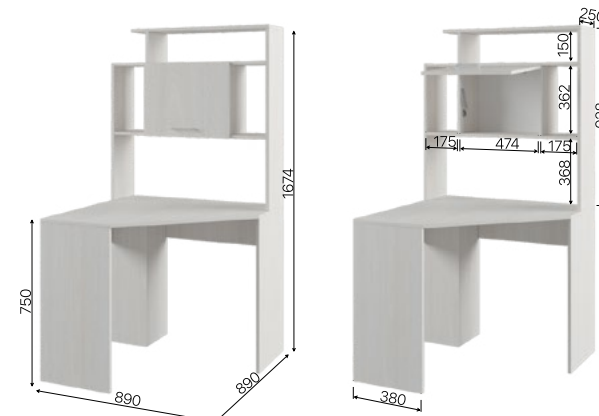

Модуль «Ронда» СТУР 890.1