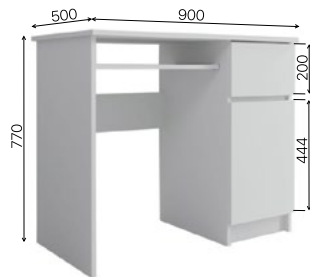

Модуль «Мори» **МС-1**