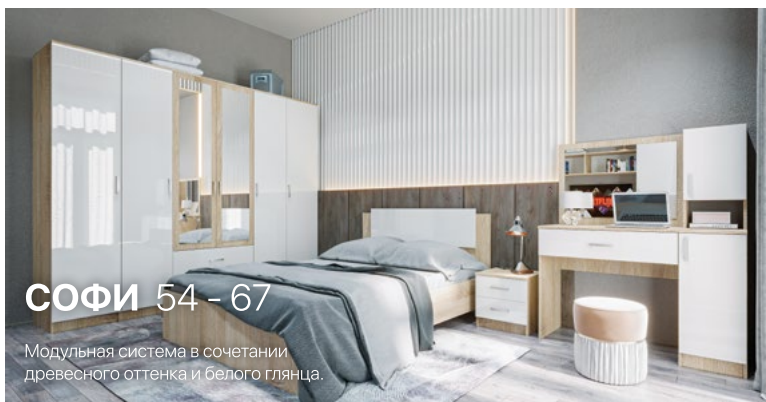

СОФИ 54 - 67

Модульная система в сочетании древесного оттенка и белого глянца.