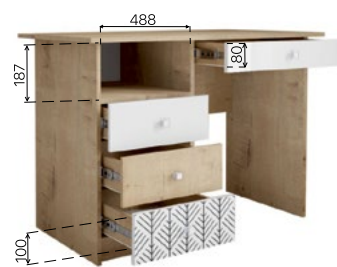

Модуль «Сканди» **ШД 450.1**