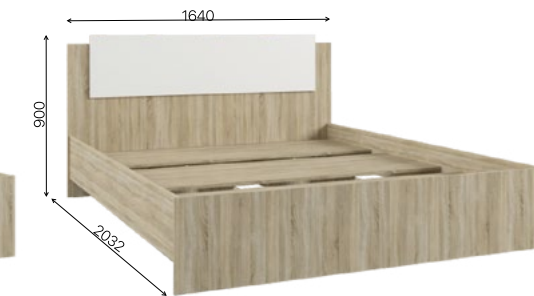

Модуль «Софи» **СКР 1600.1**