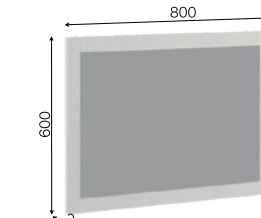

Модуль «Ронда» **3PP 800.1**