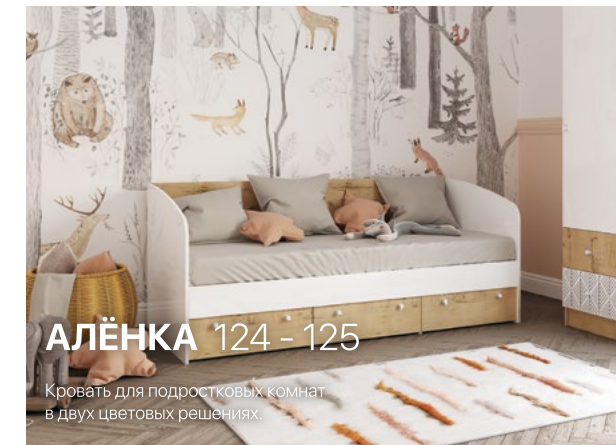

АЛЁНКА 124 - 125

Кровать для подростковых комнат в двух цветовых решениях.