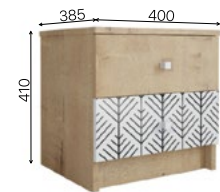

Модуль «Сканди» **ТД 400.1**