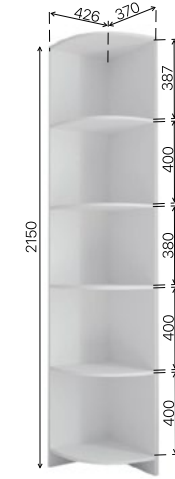

Модуль «Радуга» **СДУ 370.1**