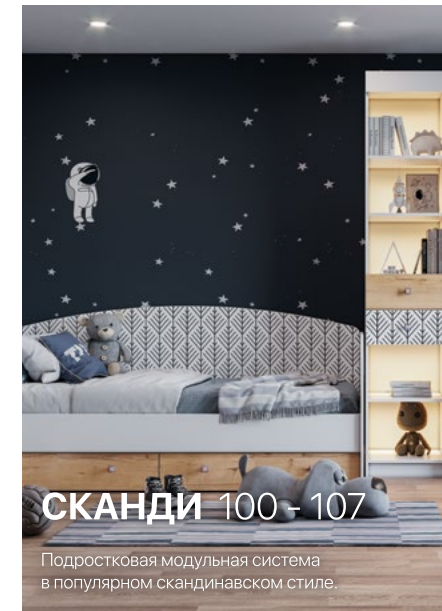

Кухонный гарнитур длиной 2 метра в белом оттенке.

АСТИ 84 - 93

Мебель для гостиной в виде универсальных модулей.

ДУСЯ 94 - 99

Стенка для гостиной с дополнительным шкафом для одежды.

СКАНДИ 100 - 107

Подростковая модульная система в популярном скандинавском стиле.