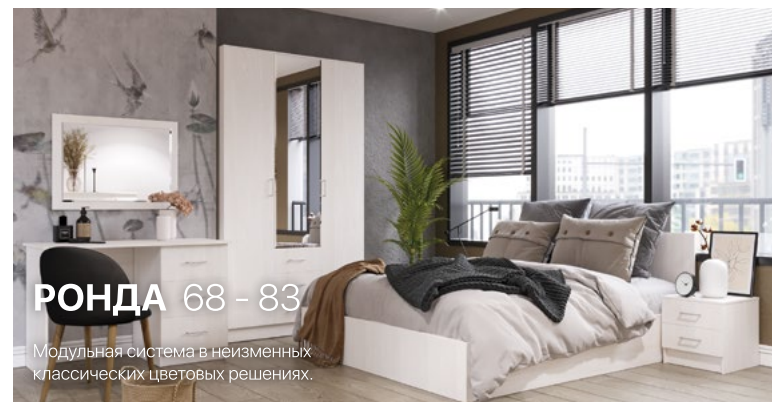

РОНДА 68 - 83

Модульная система в неизменных классических цветовых решениях.