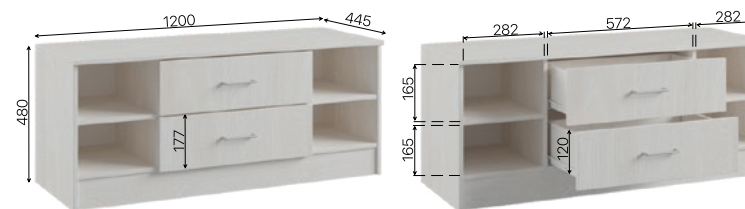

Модуль «Ронда» ТВТР 1200.1