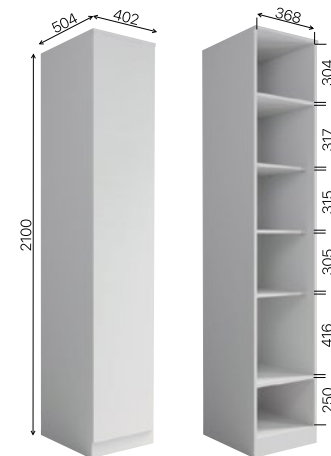

Модуль «Мори» **МШ 400.1**