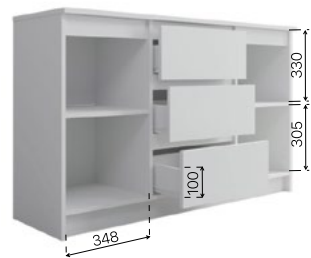

Кровать «Мори» **KPM 1600.1**