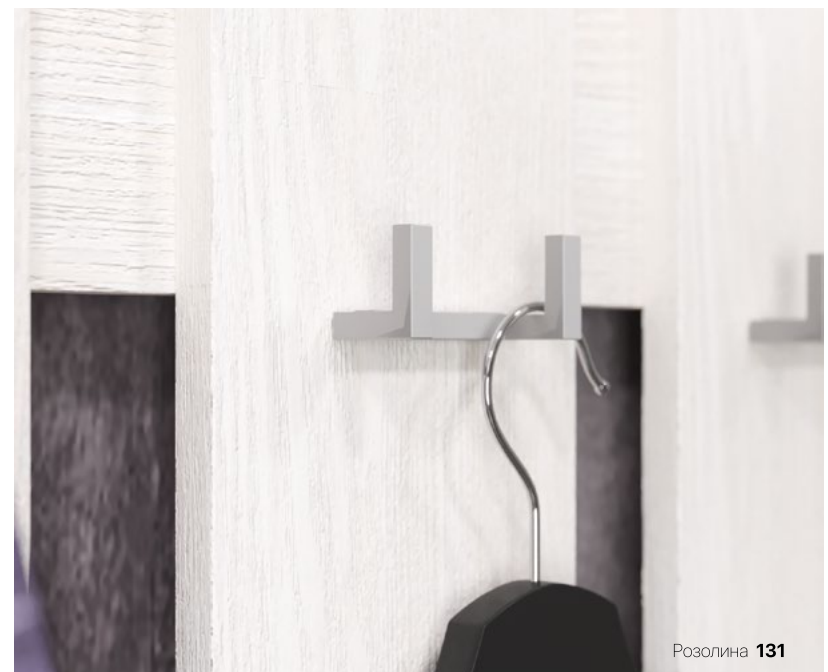

Розолина 131