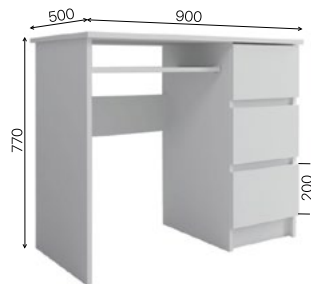

Модуль «Мори» **МС-6**