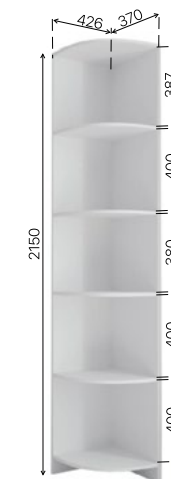

Модуль «Ки-Ки» **СДУ 370.1**