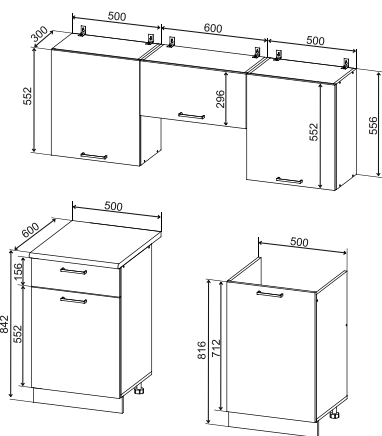

ДУСЯ
Кухонный гарнитур 2,0 м

Схема кухонного гарнитура «Дуся» 2,0 м

ДУСЯ
Кухонный гарнитур 2,0 м

Схема кухонного гарнитура «Дуся» 1,6 м

ДУСЯ
Кухонный гарнитур 1,6 м

Ручка-скоба пластик
С 24 (32 мм) металл

Шариковые направляющие
в выдвижных ящиках