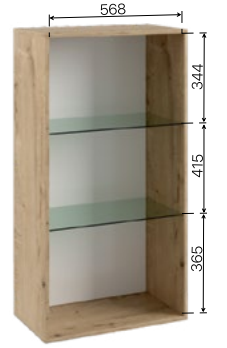

АСТИ

МОДУЛЬНАЯ СИСТЕМА

Модуль «Асти» **АШП 600.1**