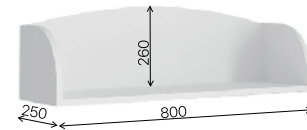

Модуль «Радуга» **ПЛД 800.1**