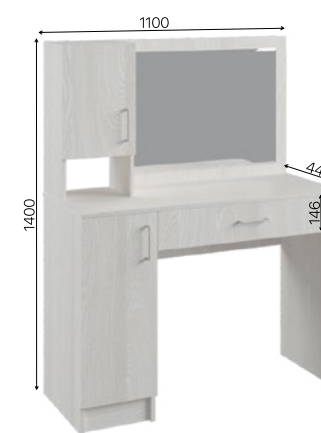

Модуль «Ронда» **MCP 1100.1**