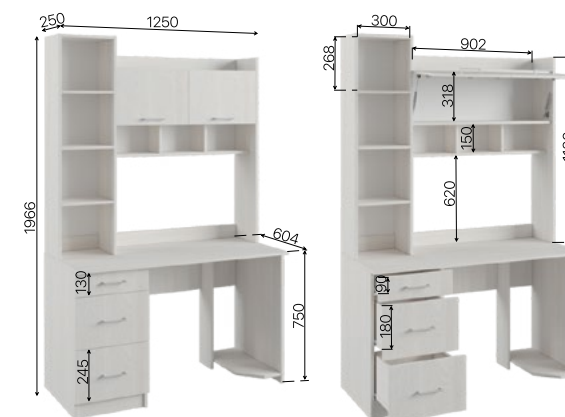

Модуль «Ронда» СТР 1250.1