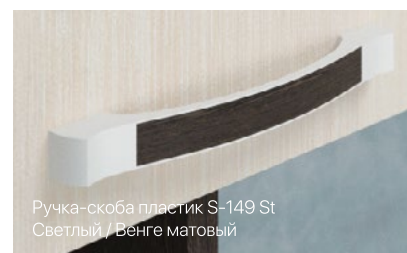

ЕЛЕНА

ПРИХОЖАЯ

На изображении: прихожая Елена 1,7 м

ЕЛЕНА

Прихожая 1,7 м

Корпус: ЛДСП Венге цаво

Фасады: ЛДСП Дуб белфорст

Ручка-скоба пластик S-149 St Светлый / Венге матовый