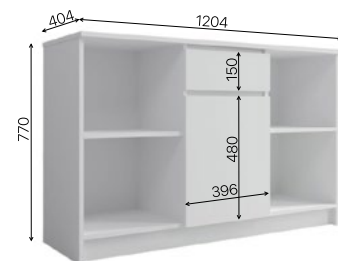

ТВ тумба «Мори» **МТВ 1204.1**