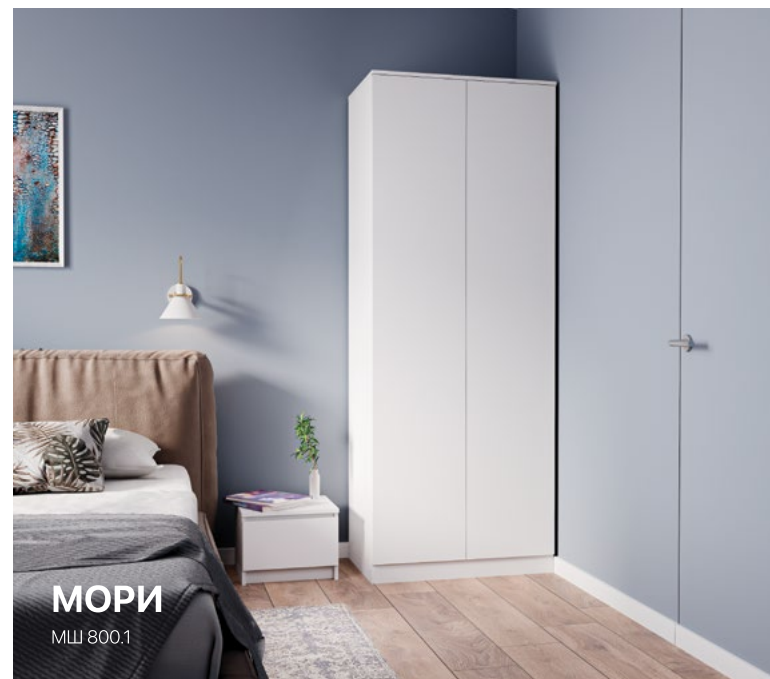

МОРИ
МШ 400.1

МОРИ
МШ 800.1

МОРИ
МСП 1200.1, МШ 400.1

МОРИ
ТПМ 400.1, КРМ 1600.1, МШ 400.1, МШУ 960.1, МШ 1600.1, МК 800.1

МОРИ
МШ 800.1

МОРИ
МШУ 960.1

МОРИ
МШ 1600.1

В модульной системе «Мори» дизайнеры удачно реализовали сложные задачи рациональной расстановки мебели внутри помещения, благодаря этому можно сэкономить пространство, не забыв при этом о функциональности каждой зоны.