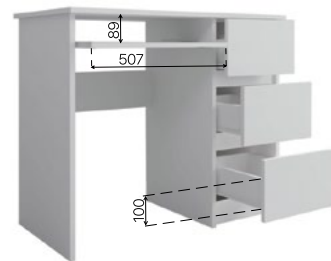

Модуль «Мори» **МК 1200.8**