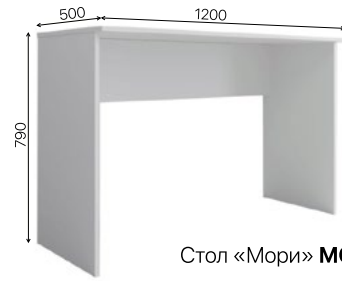

Мори 29

МОРИ
Стол «Мори» МС-2

МОРИ
Стол «Мори» МС-16 правый

МОРИ
МС-6 правый

МОРИ
МС-1 правый

МОРИ

МОДУЛЬНАЯ СИСТЕМА

Модули МС-1, МС-6, МС-16 **не имеют** универсальной сборки, каждая позиция производится отдельно в левом и правом исполнении.

Рекомендуемые размеры матрасов для модулей
 КРМ 900.1 – 900х2000 мм.,
 КРМ 1200.1 – 1200х2000 мм.,
 КРМ 1600.1 – 1600х2000 мм.

Стол «Мори» **МСП 1200.1**

Стол «Мори» **МС-16 универсальный**

Комод «Мори» **МК 800.1**