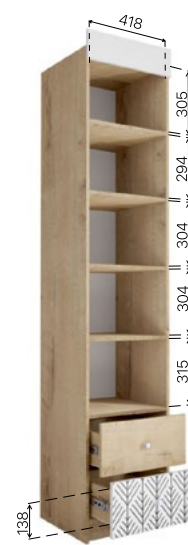

Модуль «Сканди» **ШД 450.1**