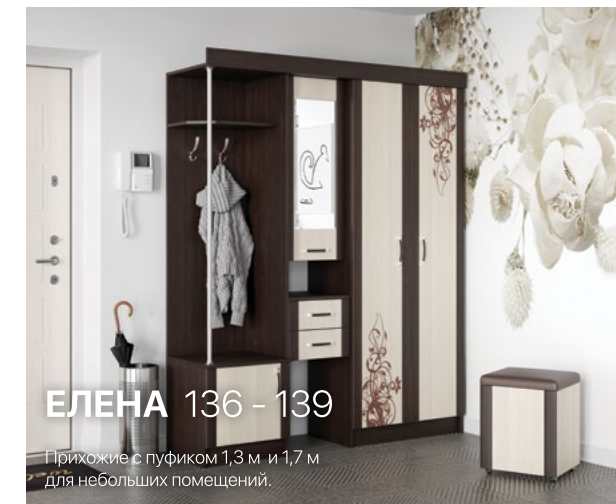

РОЗОЛИНА 130 - 135

Функциональные прихожие для помещений разной конфигурации.

ЕЛЕНА 136 - 139

Прихожие с пуфиком 1,3 м и 1,7 м для небольших помещений.

Система открытия «Push-to-open»
на фасадах шкафов

Роликовые направляющие
в выдвижных ящиках