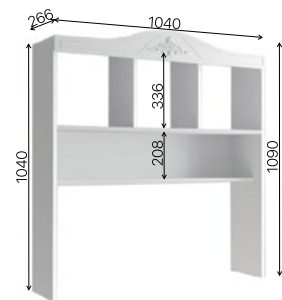

Модуль «Ки-Ки» **НД 1040.1**