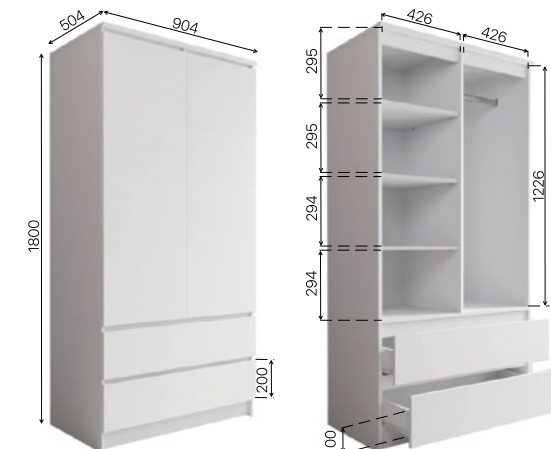

Модуль «Мори» **МШ 900.1**