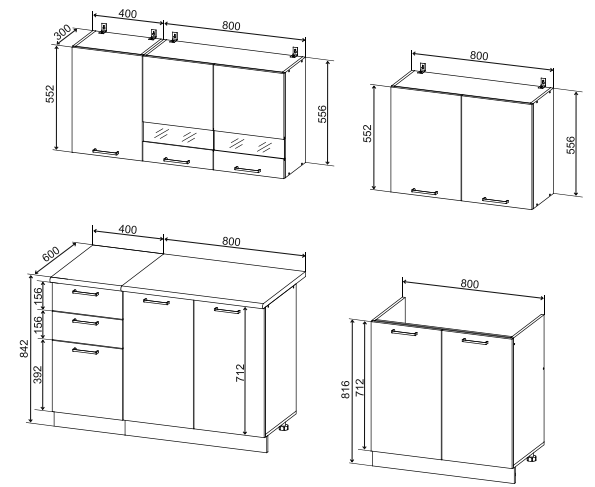

ДУСЯ
Кухонный гарнитур 2,0 м

Схема кухонного гарнитура «Дуся» 2,0 м

ДУСЯ
Кухонный гарнитур 2,0 м

Схема кухонного гарнитура «Дуся» 1,6 м

ДУСЯ
Кухонный гарнитур 1,6 м

Ручка-скоба пластик
С 24 (32 мм) металл

Шариковые направляющие
в выдвижных ящиках