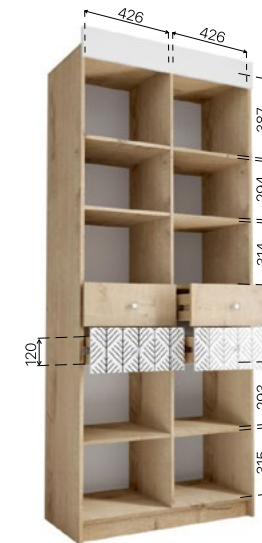

Модуль «Сканди» **СД 900.1/2**