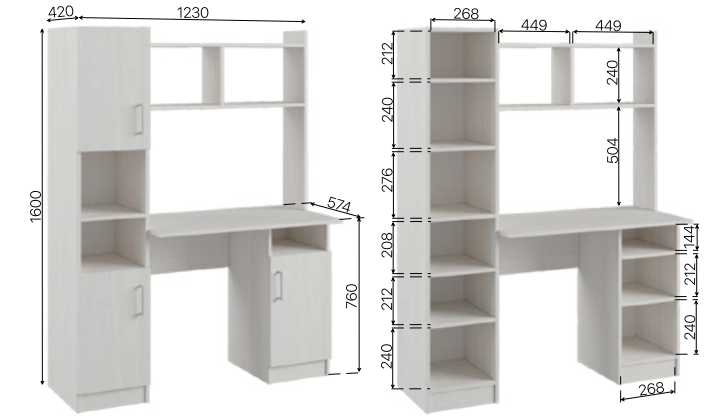

Зеркала на модулях ЗРР 800.1, МСР 1100.1 приклеены к корпусу.

Модуль ЦСР 2000.1 в оттенке Анкор поставляется без зеркального декора на
верхнем ящике.

Модуль «Ронда» ПРТ 350.1

Модуль «Ронда» ПРП 400.1

Модуль «Ронда» СТУР 890.1