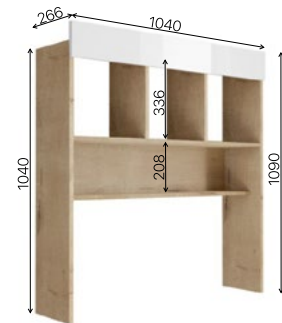

Модуль «Сканди» **НД 1040.1**