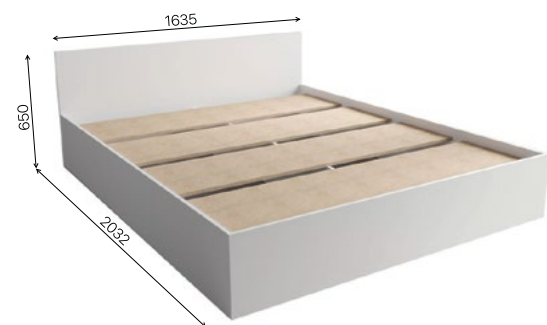

Кровать «Мори» **KPM 1600.1**