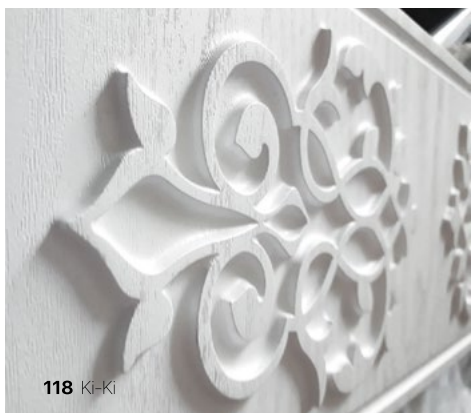

Схемы и еще больше фото
модульной системы «Ki-Ki»
смотрите на нашем сайте

Ki-Ki

Комод КМД 800.1

Ki-Ki 117

Красивый внешний вид модульной системы Ki-Ki — идеальное решение для оформления комнаты для вашего ребенка. Для разработки дизайнерской концепции мебели учитывались пожелания психологов и педагогов.