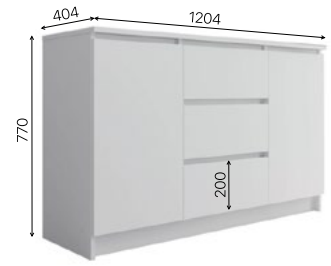

Модуль «Мори» **МК 1200.3**