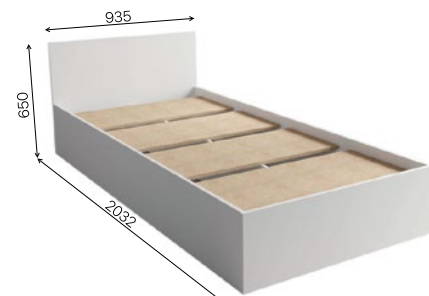

Модуль «Мори» **МШ 900.1**

Модуль «Мори» **МК 1200.6**

Кровать «Мори» **KPM 1200.1**

Модуль «Мори» **МШ 400.1**

Модуль «Мори» **МШ 800.1**

Модуль «Мори» **МШ 960.1**

Модуль «Мори» **МК 1600.1**

Кровать «Мори» **KPM 900.1**

Шкаф «Мори» **МШ 1600.1**

Шкаф «Мори» **МШ 1200.1**

Роликовые направляющие
в выдвижных ящиках

МОРИ

КУХНЯ

На изображении: кухонный гарнитур «Мори» 2,0 м

Столешница: Дуб вотан 26 мм

Корпус: ЛДСП Белый гладкий
Фасады: ЛДСП Белый гладкий