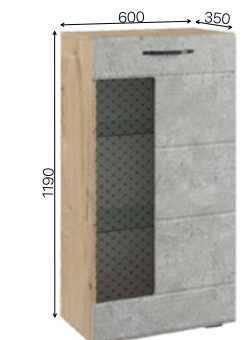

Модуль «Асти» **АШПС 600.1**