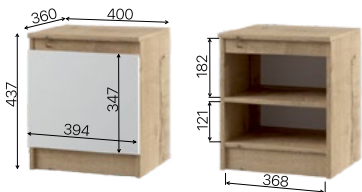

Модуль «Марли» **МТП 400.1**