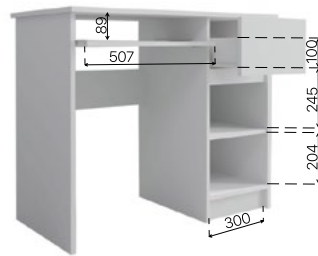

Модуль «Мори» **МС-6**