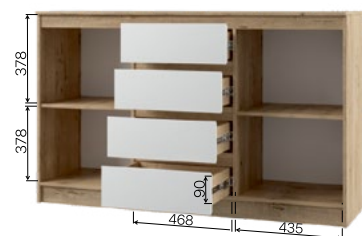

Модуль «Марли» **МШК 480.1**