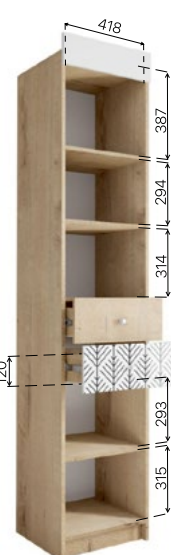

Модуль «Сканди» **СД 450.1**