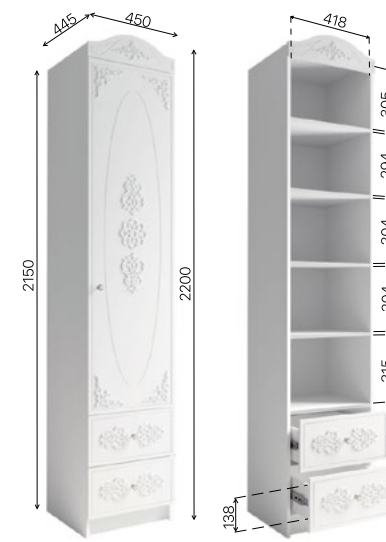

Модуль «Ки-Ки» **ШД 450.1**