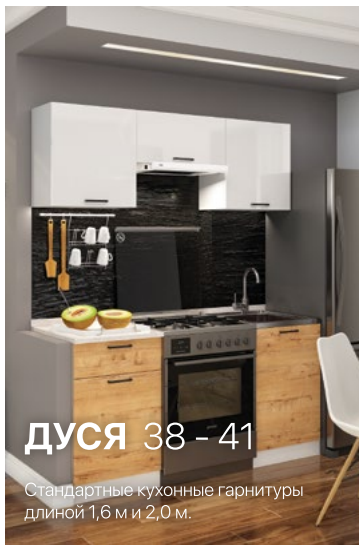

ДУСЯ 38 - 41

Стандартные кухонные гарнитуры длиной 1,6 м и 2,0 м.