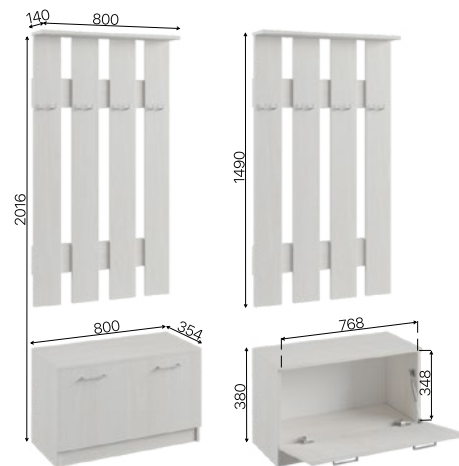

Модуль «Ронда» ПРВ 800.1