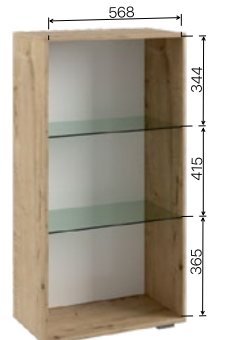

Модуль «Асти» **АПЛ 1150.1**