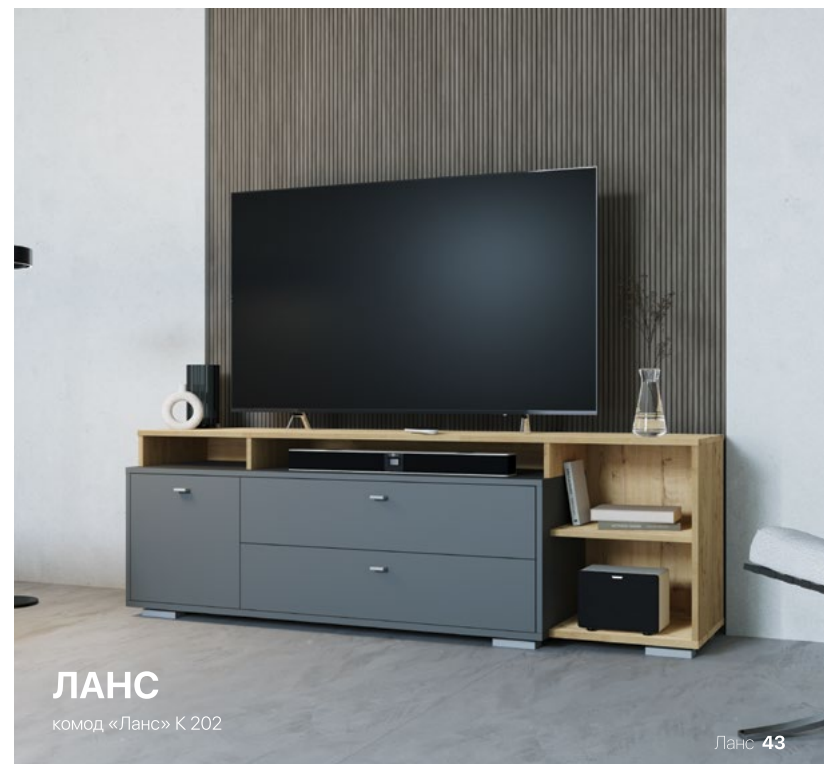

ЛАНС
комод «Ланс» К 202