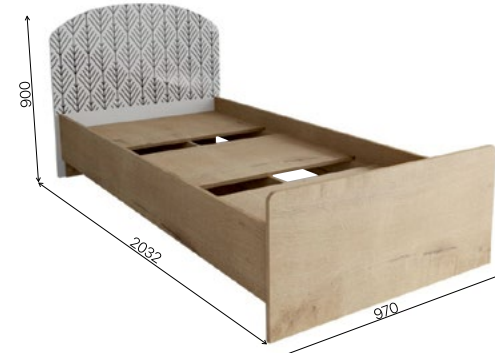

Рекомендуемые размеры матрасов для модулей ДКД 2000.1 – 900x2000 мм., КРД 900.1 – 900x2000 мм.

Модуль «Сканди» **ДКД 2000.1**

Модуль «Сканди» **КРД 900.1**

Модуль «Сканди» **ШД 900.1**

Модуль «Сканди» **ШДУ 765.1**