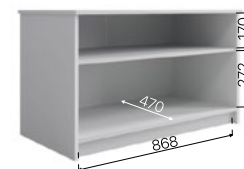

ТВ тумба «Мори» **МТВ 1204.1**