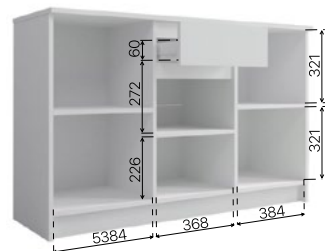

Модуль «Мори» **МТВ 1200.1**