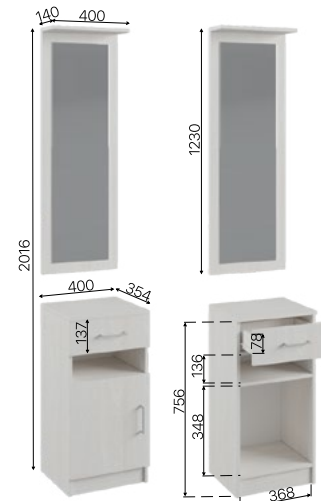

Модуль «Ронда» ПРЗ 400.1