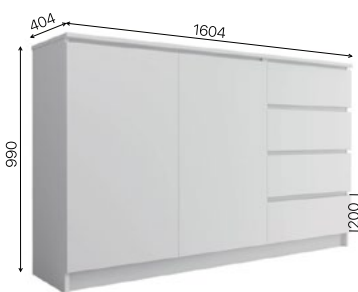

Модуль «Мори» **МШ 900.1**

Модуль «Мори» **МК 1200.6**

Кровать «Мори» **KPM 1200.1**

Модуль «Мори» **МШ 400.1**

Модуль «Мори» **МШ 800.1**

Модуль «Мори» **МШ 960.1**

Модуль «Мори» **МК 1600.1**

Кровать «Мори» **KPM 900.1**

Шкаф «Мори» **МШ 1600.1**

Шкаф «Мори» **МШ 1200.1**

Роликовые направляющие
в выдвижных ящиках

МОРИ

КУХНЯ

На изображении: кухонный гарнитур «Мори» 2,0 м

Столешница: Дуб вотан 26 мм

Корпус: ЛДСП Белый гладкий
Фасады: ЛДСП Белый гладкий