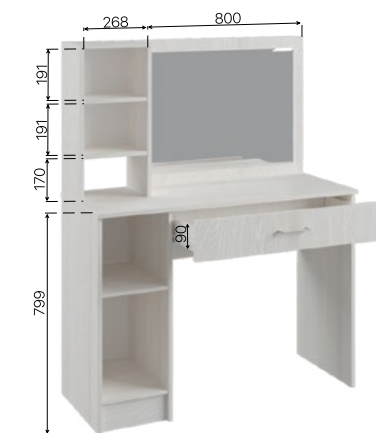

Модуль «Ронда» **ШКР 450.1**