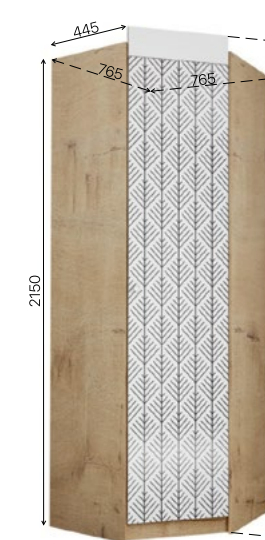

Рекомендуемые размеры матрасов для модулей ДКД 2000.1 – 900x2000 мм., КРД 900.1 – 900x2000 мм.

Модуль «Сканди» **ДКД 2000.1**

Модуль «Сканди» **КРД 900.1**

Модуль «Сканди» **ШД 900.1**

Модуль «Сканди» **ШДУ 765.1**