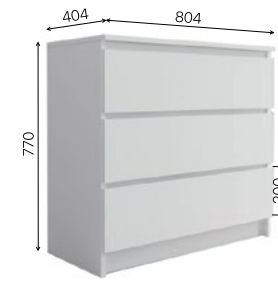

Комод «Мори» **МК 800.1**