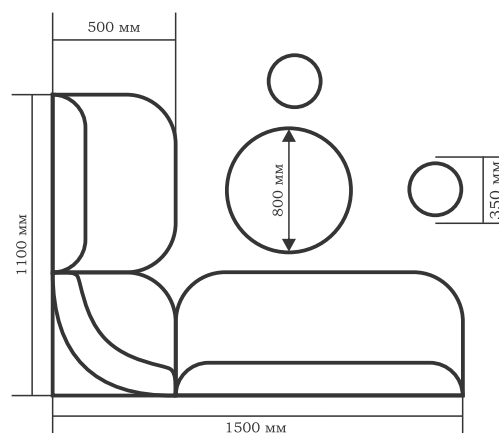

Современная и функциональная модель.

Состав набора:
Кухонный уголок,
стол и 2 табурета.

h уголка - 840 мм
h табурета - 450 мм
h стола - 750 мм

гарантия 24 месяца от производителя

изделие сертифицировано

* - Внешний вид мебели может отличаться от изображенного на фотографии. Производитель оставляет за собой право вносить конструктивные и иные изменения в производимые модели мебели.