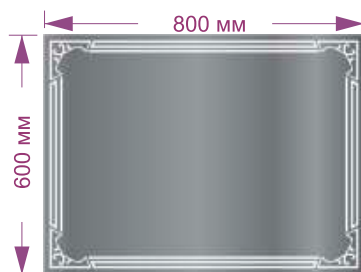

MAGIC MIRROR

магия в отражении

*- на фото зеркало «КВАДРАТ»

МАГИЯ В ОТРАЖЕНИИ - это зеркала с LED подсветкой создающие современный стиль для Вашего дома.

- Светодиоды по сравнению с лампами накаливания потребляют до 85 % меньше электроэнергии и служат в 20 раз дольше.

*- на фото зеркало «АЛЬФА»

Альфа

- установка зеркал производится ,как в вертикальной так и горизонтальной ориентации