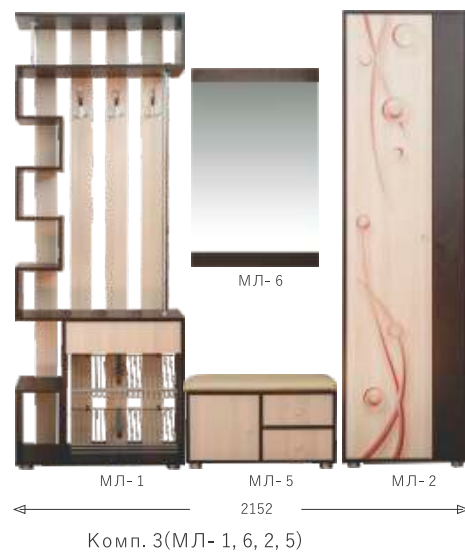

ВАРИАНТЫ КОМПОНОВКИ МОДУЛЬНОЙ СИСТЕМЫ ПРИХОЖЕЙ МИНИ ЛАЙТ