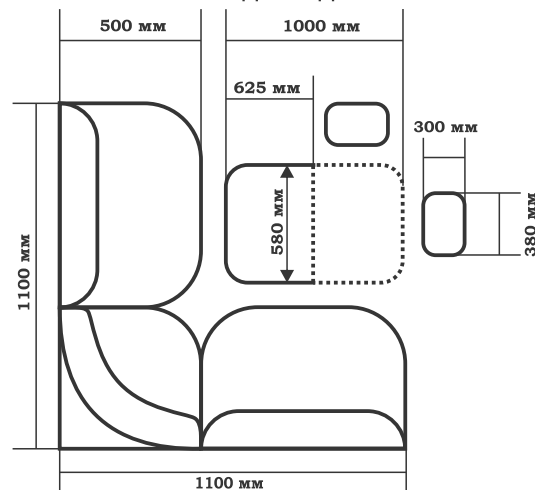

Размеры: Д2100 x Д1250 x Г600 x В900 мм
Спальное место: Д1700 x Ш850 мм

100 101 118 105 109 112 114 116 120 221

* - Внешний вид мебели может отличаться от изображенного на фотографии. Производитель оставляет за собой право вносить конструктивные и иные изменения в производимые модели мебели.

Высота спинки - 820 мм
глубина - 530 мм.
высота сиденья - 490 мм

120 / 101

105 / 101

114 / 116

Экокожа (возможны любые комбинации)

100

101

118

Современная и функциональная модель.

Состав набора:
Кухонный уголок,
стол и 2 табурета.

h уголка - 840 мм
h табурета - 450 мм
h стола - 750 мм

гарантия 24 месяца от производителя

изделие сертифицировано

* - Внешний вид мебели может отличаться от изображенного на фотографии. Производитель оставляет за собой право вносить конструктивные и иные изменения в производимые модели мебели.