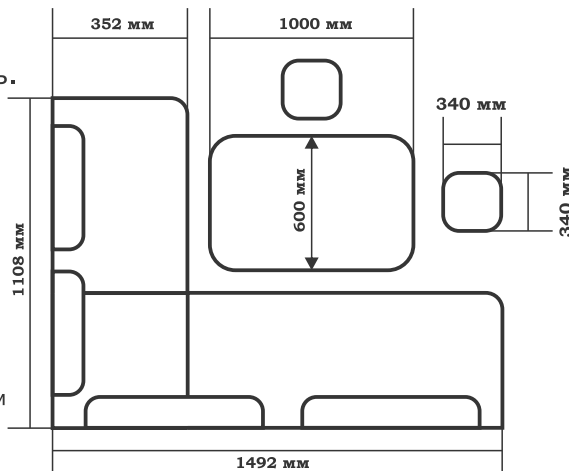

ПОЛО

набор мебели для кухни

Кухонный угловой диван с двумя ящиками. Каркас ЛДСП. Покрытие столешницы термостойкий пластик. Угол собирается как в правом ("Г"), так и в левом исполнении ("7").

Современная и функциональная модель.

Состав набора:
Кухонный уголок,
стол и 2 табурета.

h уголка - 890 мм
h табурета - 450 мм
h стола - 750 мм

МАРСЕЛЬ

набор мебели для кухни

Уголок романтической Франции. Изящный металлический каркас смотрится очень изысканно. Светлая обивка придает гарнитуру особый шарм и новизну.

Состав набора:
Кухонный уголок, стол и 2 стула.

Все элементы можно приобрести отдельно.

Варианты обивки:

101

221

h уголка - 900 мм
h стола - 700 мм