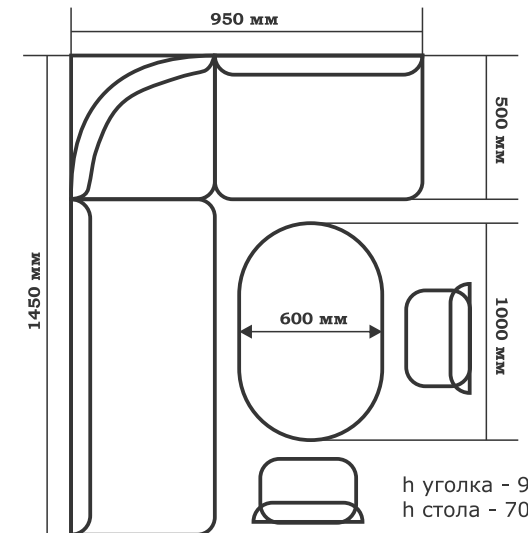

h уголка - 900 мм
h стола - 700 мм