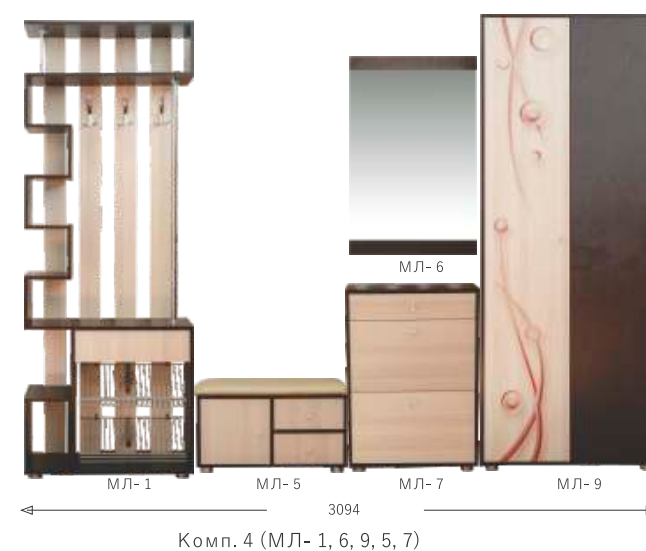

ВАРИАНТЫ КОМПОНОВКИ МОДУЛЬНОЙ СИСТЕМЫ ПРИХОЖЕЙ МИНИ ЛАЙТ