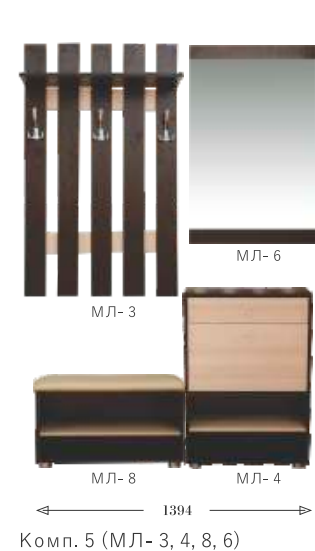

ВАРИАНТЫ КОМПОНОВКИ МОДУЛЬНОЙ СИСТЕМЫ ПРИХОЖЕЙ МИНИ ЛАЙТ